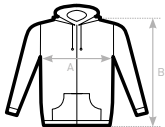

<b>B&amp;C KING ZIPPED HOOD</b> <b>WU03K</b>	<b>XS</b>	<b>S</b>	<b>M</b>	<b>L</b>	<b>XL</b>	<b>2XL</b>	<b>3XL</b>	<b>4XL</b>
<b>A HALF CHEST</b>	49	52	55,5	59	62,5	66	70	74
<b>B BODY LENGTH</b>	68	70	72	74	76	78	79	80

<b>B&amp;C QUEEN ZIPPED HOOD</b> <b>WW03Q</b>	XS	S	M	L	XL	2XL	3XL	4XL
A HALF CHEST	46,5	49	52	55	58	61,5	65	-
B BODY LENGTH	62	64	66	68	69	70	71	-